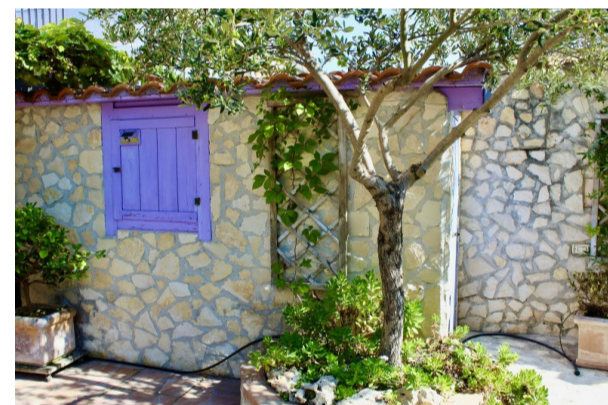

## Villa quadrifamiliare a Isola Sacra

173 mq

Isola Sacra - porzione di villa quadrifamiliare di circa 170 mq su due livelli fuori terra, con 100 mq circa di giardino, essenzialmente mattonato, ma con varie piante ornamentali, da frutto, fiori, ed inoltre dotato di barbecue, ripostigli e portico da dove si accede al piano terra della casa composto da un salone pranzo, cucina abitabile, cameretta, bagno, disimpegno con ripostiglio. Dalla comoda scala interna si sale al primo piano dove, attraverso un grande disimpegno, si ha accesso a due ampie camere matrimoniali, una delle quali si apre s...