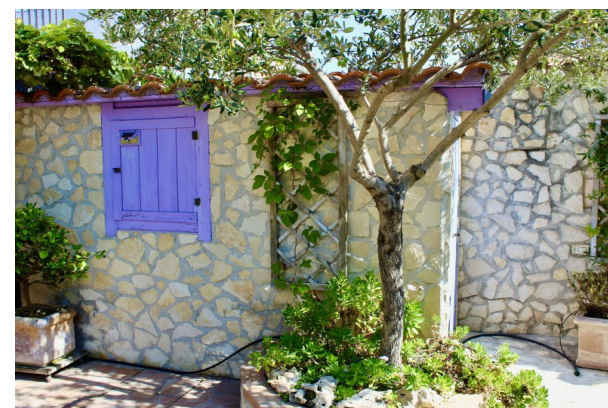

Villa quadrifamiliare a Isola Sacra

173 mq

Isola Sacra - porzione di villa quadrifamiliare di circa 170 mq su due livelli fuori terra, con 100 mq circa di giardino, essenzialmente mattonato, ma con varie piante ornamentali, da frutto, fiori, ed inoltre dotato di barbecue, ripostigli e portico da dove si accede al piano terra della casa composto da un salone pranzo, cucina abitabile, cameretta, bagno, disimpegno con ripostiglio. Dalla comoda scala interna si sale al primo piano dove, attraverso un grande disimpegno, si ha accesso a due ampie camere matrimoniali, una delle quali si apre s...