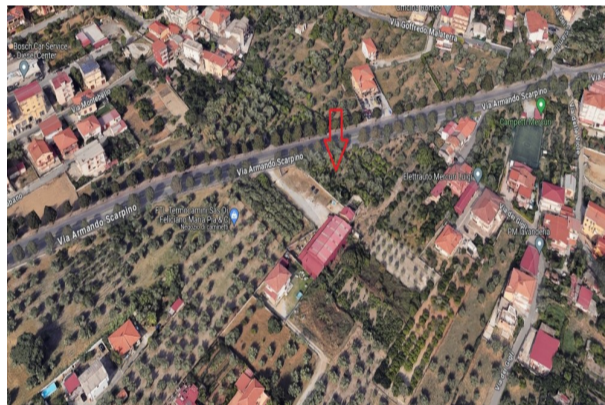

Terreno Edificabile

1154 mq

Via Scarpino terreno edificabile mq 1154 con rudere

Tipologia: Terreno

NOVA CASA
SERVIZI IMMOBILIARI INTEGRATI

0968.441899

lameziaterme.nicastro@novacasa.it

Via L. Da Vinci 3 - 88046