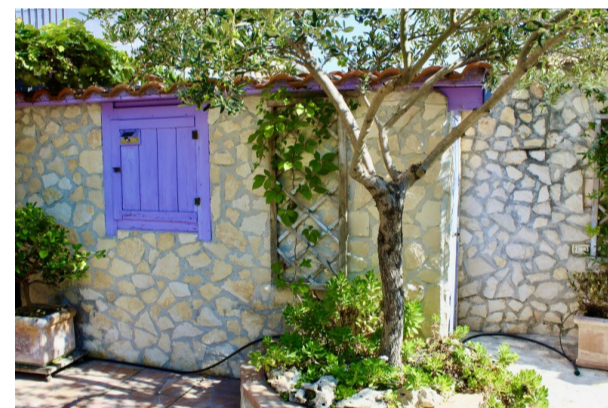

## Villa quadrifamiliare a Isola Sacra

173 mq

Isola Sacra - porzione di villa quadrifamiliare di circa 170 mq su due livelli fuori terra, con 100 mq circa di giardino, essenzialmente mattonato, ma con varie piante ornamentali, da frutto, fiori, ed inoltre dotato di barbecue, ripostigli e portico da dove si accede al piano terra della casa composto da un salone pranzo, cucina abitabile, cameretta, bagno, disimpegno con ripostiglio. Dalla comoda scala interna si sale al primo piano dove, attraverso un grande disimpegno, si ha accesso a due ampie camere matrimoniali, una delle quali si apre s...