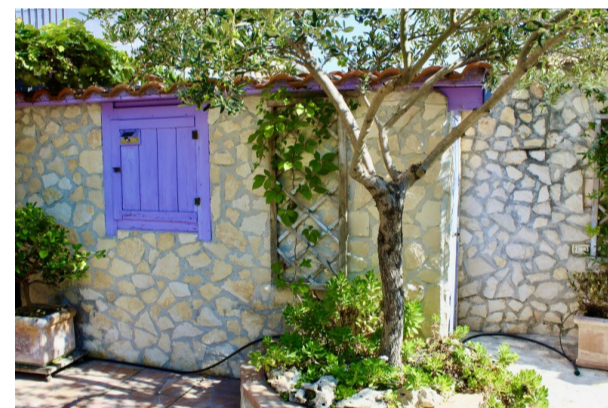

Villa quadrifamiliare a Isola Sacra

173 mq

Isola Sacra - porzione di villa quadrifamiliare di circa 170 mq su due livelli fuori terra, con 100 mq circa di giardino, essenzialmente mattonato, ma con varie piante ornamentali, da frutto, fiori, ed inoltre dotato di barbecue, ripostigli e portico da dove si accede al piano terra della casa composto da un salone pranzo, cucina abitabile, cameretta, bagno, disimpegno con ripostiglio. Dalla comoda scala interna si sale al primo piano dove, attraverso un grande disimpegno, si ha accesso a due ampie camere matrimoniali, una delle quali si apre s...