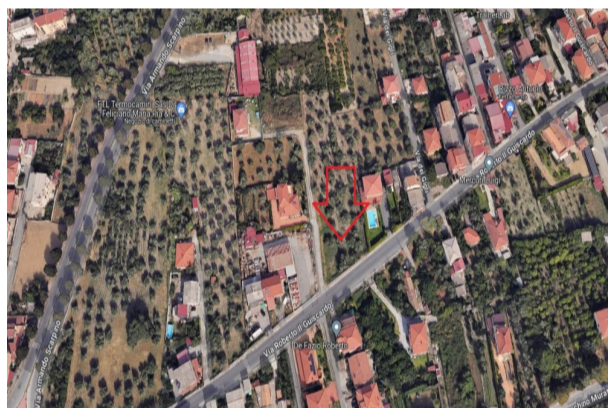

Terreno Edificabile

2000 mq

In Via Roberto il Giuscardo proponiamo in vendita un terreno edificabili di circa 2000 mq sul quale si può edificare circa 600 mq il terreno fronte strada

Tipologia: Terreno

NOVA CASA
SERVIZI IMMOBILIARI INTEGRATI