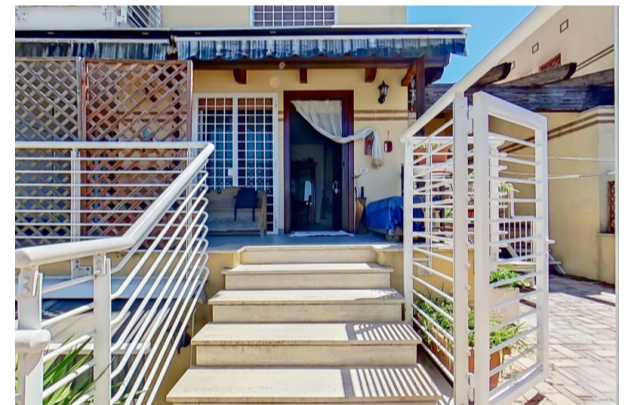

## Villetta a schiera a Dragona

🏠 4 Locali | 🚿 3 Bagni | 📏 120 mq

Dragona, villino a schiera di recente costruzione con doppio ingresso. L'immobile si sviluppa su tre livelli ed è composto al piano terreno da un soggiorno, cucina, un servizio, una verandina ed un terrazzo. Al piano superiore abbiamo due comode camere da letto con servizio e balconi. Al piano interrato, sbancato, un appartamento totalmente indipendente composto di un ampio salone con camino e cucina a vista, camera da letto e servizio. Per altre informazioni potete contattarci allo 0697848940 - 3387376173

**Tipologia: Villa**

**Bagni: 3**

**Clima e riscaldamento:  
Autonomo**

**Terrazza e balcone: Si**

**NOVA CASA**  
SERVIZI IMMOBILIARI INTEGRATI

**€269.000**

06.97848940  
fiumicino@novacasa.it

Via G. Giorgis 202 - 00054  
Fiumicino