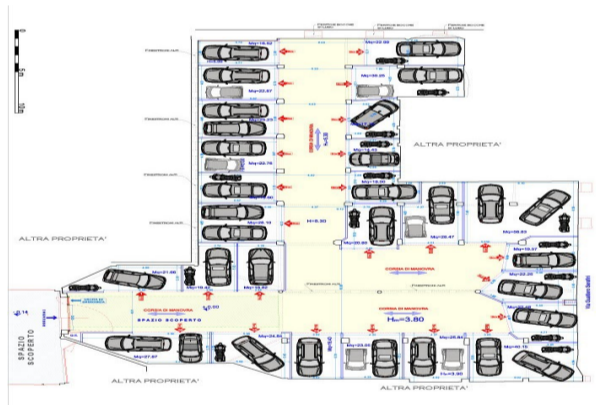

Box Auto di Varie Metrature

🏠 1 Locali | 📏 14 mq

In un contesto civile e residenziale tra zona Cipro e bassa Balduina, a pochi passi da Piazzale degli Eroi, proponiamo in vendita vari Box auto di varie metrature di nuova costruzione/ristrutturazione

Tipologia: Box/Posti Auto

Stato immobile: Ristrutturato

NOVA CASA
SERVIZI IMMOBILIARI INTEGRATI

06.87789914
roma.cipro@novacasa.it

Via Anastasio II 351 - 00165
Roma

€50.000