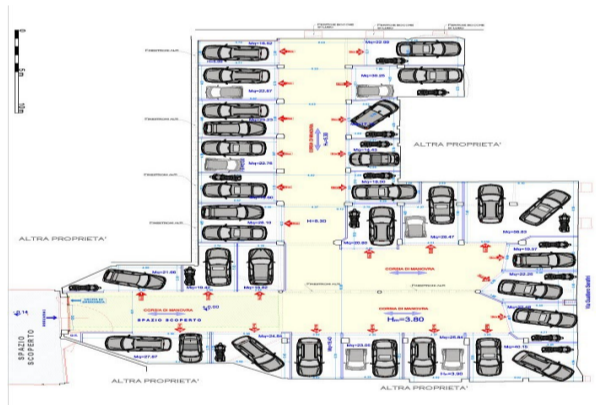

Box Auto di Varie Metrature

🏠 1 Locali | 📏 14 mq

In un contesto civile e residenziale tra zona Cipro e bassa Balduina, a pochi passi da Piazzale degli Eroi, proponiamo in vendita vari Box auto di varie metrature di nuova costruzione/ristrutturazione

Tipologia: Box/Posti Auto
Stato immobile: Ristrutturato

NOVA CASA
SERVIZI IMMOBILIARI INTEGRATI

06.87789914
roma.cipro@novacasa.it

Via Anastasio II 351 - 00165
Roma

€50.000